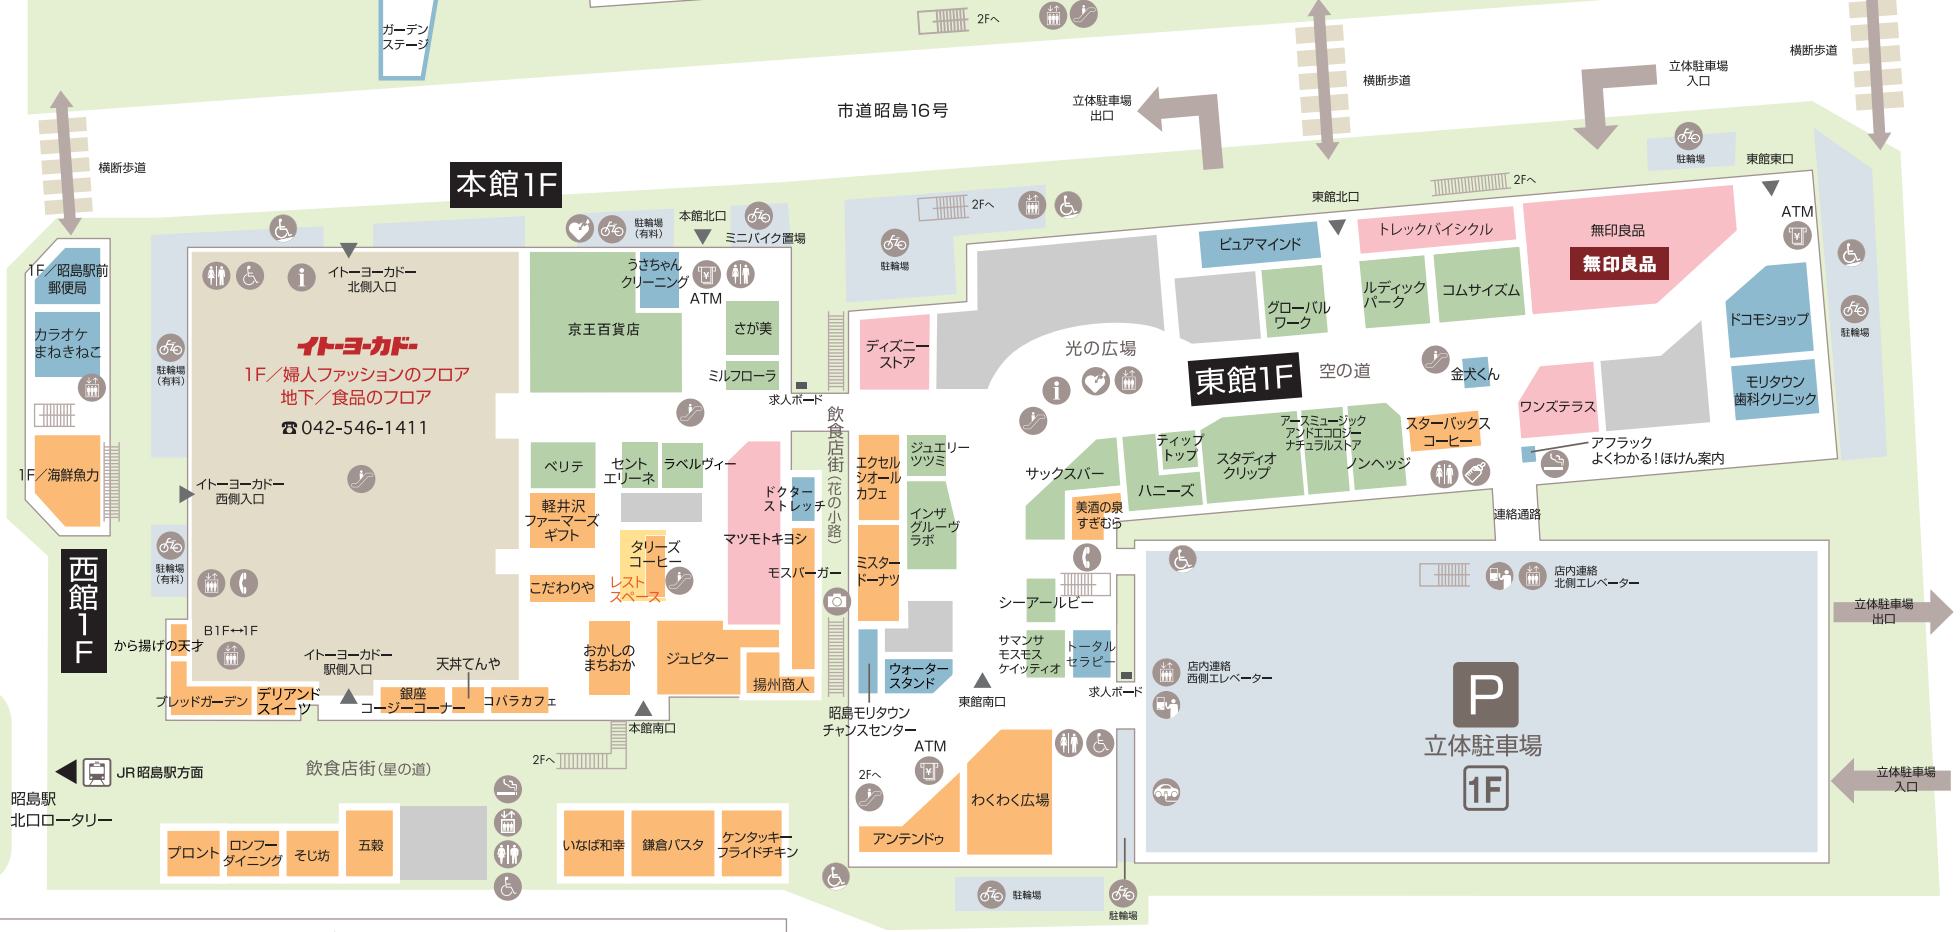

1st Floor

アミュージアム (MOVIX横)
042-542-0660

MOVIX昭島
050-6861-0325
(24時間上映案内)

トイザラス
042-549-8300

JR 昭島駅

JR 青梅線

2nd Floor

■アミュージウム (MOVIX横) 店内

■MOVIX昭島 館内

■MOVIX昭島 外観

スポーツデポ
042-545-7701

SPORTS DEPO

西館2F

2F / カラオケ まねきねこ

温野菜

3F-4F / ネットカフェムーン

3F / 焼肉酒家 牛角

西館3F

本館2F

- ファッション / ファッショングッズ
- 雑貨
- サービス
- レストラン&カフェ、フード